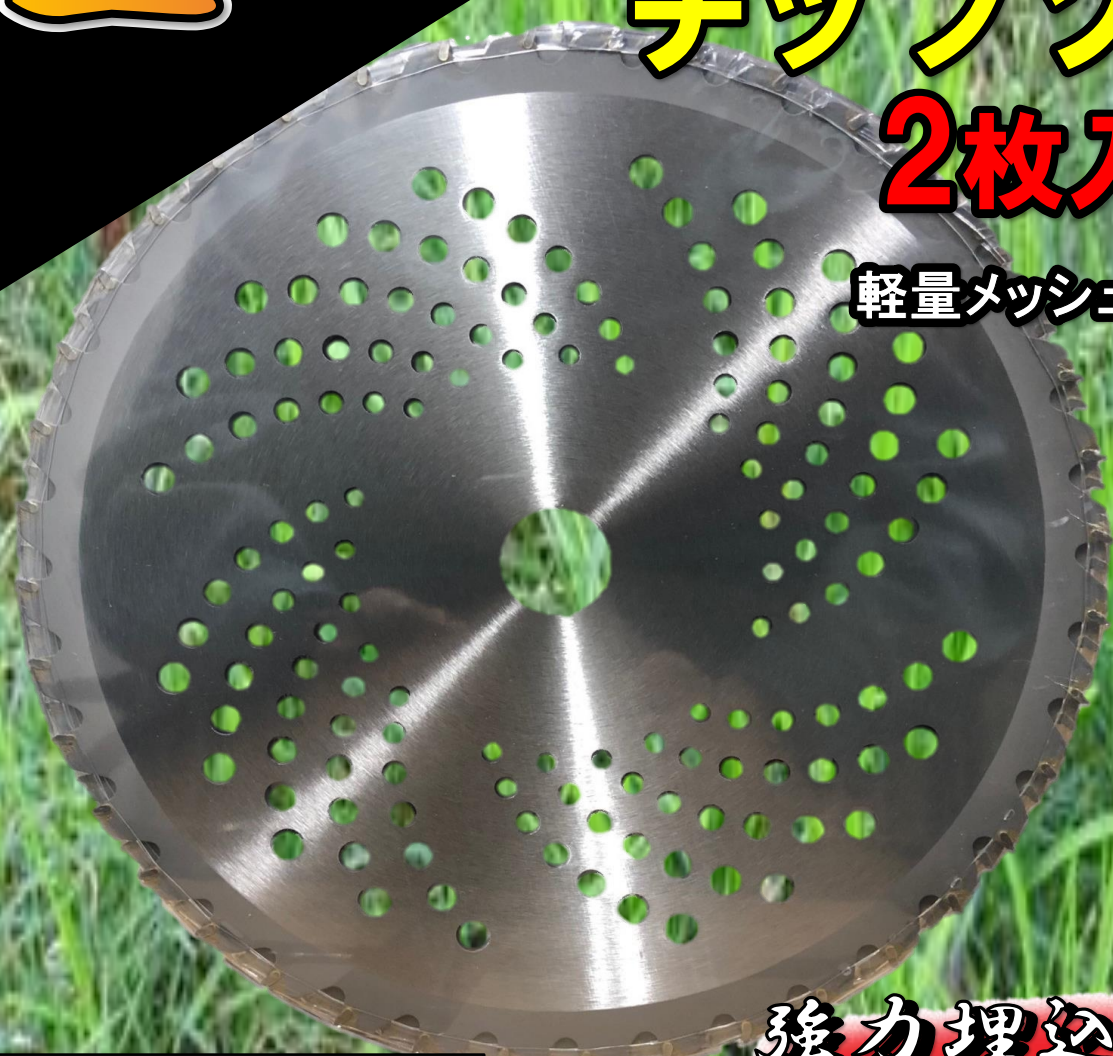

切れ味抜群!!

### 2枚入り

軽量メッシュタイプ

強力埋込型

刃先研磨

極刈りチップソー 2枚入			
品番	サイズ(mm)	JAN	入数
SBK-GG230-2P	230×25.4×36P	4985018106202	2枚
SBK-GG255-2P	255×25.4×40P	4985018106219	2枚
<用途> 一般雑草・竹・笹・雑木専用			

お問い合わせは. . .